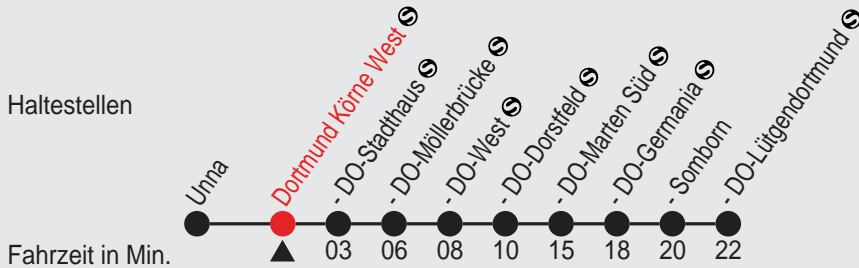

Fahrradmitnahme begrenzt möglich

A=samstags

Fahrplan

Gültig ab 12.06.2011

Alle Angaben ohne Gewähr

831/ DO-Körne West 98S04P.bu1 R

S4

Richtung: Dortmund Lütgendortmund

Haltestellen

Uhr	montags - freitags		
5	01	21	41
6	01	21	41
7	01	21	31 ^B 41
8	01	21	41
9	01	21	41
10	01	21	41
11	01	21	41
12	01	21	41
13	01	21	41
14	01	21	41
15	01	21	41
16	01	21	41
17	01	21	41
18	01	21	41
19	01	21	41
20	11	41	
21	11	41	
22	11	41	
23	11	41	
0	11		