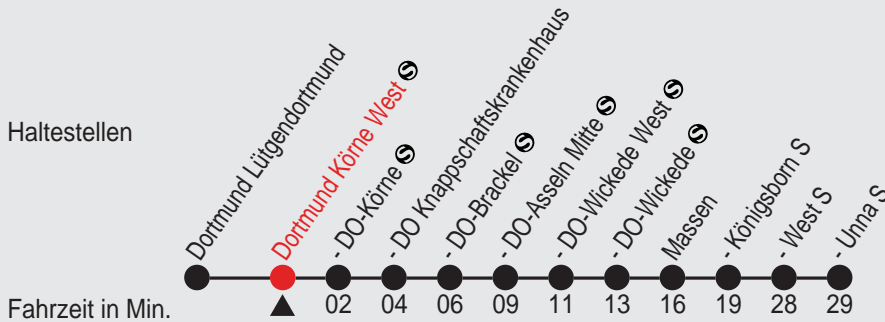

Fahrplan

Gültig ab 12.06.2011

Alle Angaben ohne Gewähr

831/ DO-Körne West 98S04P.bu1 H

S4

Richtung: Unna

Haltestellen

Uhr	montags - freitags	
4	37	57
5	17	37 57
6	17	37 57
7	17	37 57
8	17	37 57
9	17	37 57
10	17	37 57
11	17	37 57
12	17	37 57
13	17	37 57
14	17	37 57
15	17	37 57
16	17	37 57
17	17	37 57
18	17	37 57
19	20	50
20	20	50
21	20	50
22	20	50
23	20	50

Fahrradmitnahme begrenzt möglich

A=samstags

Fahrplan

Gültig ab 12.06.2011

Alle Angaben ohne Gewähr

831/ DO-Körne West 98S04P.bu1 R

S4

Richtung: Dortmund Lütgendortmund

Haltestellen

Uhr	montags - freitags		
5	01	21	41
6	01	21	41
7	01	21	31 ^B 41
8	01	21	41
9	01	21	41
10	01	21	41
11	01	21	41
12	01	21	41
13	01	21	41
14	01	21	41
15	01	21	41
16	01	21	41
17	01	21	41
18	01	21	41
19	01	21	41
20	11	41	
21	11	41	
22	11	41	
23	11	41	
0	11		

Fahrradmitnahme begrenzt möglich

A=samstags B=bis Dortmund Dorstfeld