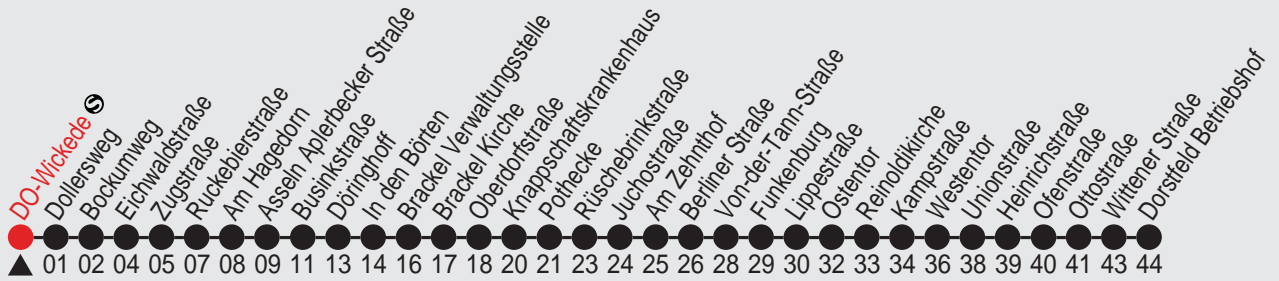

Fahrplan

DSW21

Gültig ab 20.06.2011

Alle Angaben ohne Gewähr

507/ DO-Wickede 36003_r11 R

U43

Richtung: Westentor/Dorstfeld

Haltestellen

Fahrzeit in Min.

▲ 01 02 04 05 07 08 09 11 13 14 16 17 18 20 21 23 24 25 26 28 29 30 32 33 34 36 38 39 40 41 43 44

Uhr montags - freitags		Uhr samstags		Uhr sonn- und feiertags	
3	54				
4	14 34 54				
5	14 34 54	5	20 ^A 35 ^A 50 ^A		
6	14 34 54	6	05 ^A 20 ^A 35 ^A 50 ^A		
7	14 34 54	7	05 ^A 20 ^A 35 ^A 50	7	35 ^A
8	14 34 54	8	05 20 35 50	8	05 ^A 35 ^A
9	14 34 54	9	05 14 34 54	9	05 20 35 50
10	14 34 54	10	14 34 54	10	05 20 ^A 35 ^A 50 ^A
11	14 34 54	11	14 34 54	11	05 ^A 20 ^A 35 ^A 50 ^A
12	14 34 54	12	14 34 54	12	05 ^A 20 ^A 35 ^A 50 ^A
13	14 34 54	13	14 34 54	13	05 ^A 20 ^A 35 ^A 50 ^A
14	14 34 54	14	14 34 54	14	05 ^A 20 ^A 35 ^A 50 ^A
15	14 34 54	15	14 34 54	15	05 ^A 20 ^A 35 ^A 50 ^A
16	14 34 54	16	14 34 54	16	05 ^A 20 ^A 35 ^A 50 ^A
17	14 34 54	17	14 34 54	17	05 ^A 20 ^A 35 ^A 50 ^A
18	14 34 54	18	14 34 54 ^A	18	05 ^A 20 ^A 35 ^A 50 ^A
19	14 34 ^A 54	19	14 ^A 34 ^A 54	19	05 20 35 50
20	14 35 50	20	14 ^A 35 ^A 50 ^A	20	05 20 35 ^A 50 ^A
21	05 20 35 ^A 50 ^A	21	05 ^A 20 ^A 35 ^A 50 ^A	21	05 ^A 20 ^A 35 ^A 50 ^A
22	05 ^A 20 ^A 35 ^A 50 ^A	22	05 ^A 20 ^A 35 ^A 50 ^A	22	05 ^A 20 ^A 35 ^A 50 ^A
23	05 ^A 20 35 50	23	05 ^A 20 35 50	23	05 ^A 20 35 50
0	05 20 35	0	05 20 35	0	05 20 35

A=bis Westentor