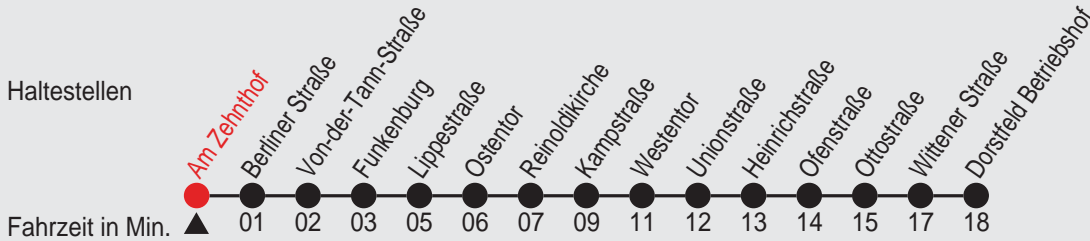

Fahrplan

DSW21

Gültig ab 20.06.2011

Alle Angaben ohne Gewähr

29/ Am Zehnthof 36003_r11 R

U43

Richtung: Westentor/Dorstfeld

Haltestellen

Fahrzeit in Min.

Uhr	montags - freitags							
4	20	40						
5	00	20	30	40	50			
6	00	05 ^A	10	15 ^A	20	25 ^A	30	35 ^A 40
	45 ^A	50	55 ^A					
7	00	05 ^A	10	15 ^A	20	25 ^A	30	35 ^A 40
	45 ^A	50	55 ^A					
8	00	05 ^A	10	15 ^A	20	25 ^A	30	35 ^A 40
	45 ^A	50	55 ^A					
9	00	05 ^A	10	15 ^A	20	25 ^A	30	35 ^A 40
	45 ^A	50	55 ^A					
10	00	05 ^A	10	15 ^A	20	25 ^A	30	35 ^A 40
	45 ^A	50	55 ^A					
11	00	05 ^A	10	15 ^A	20	25 ^A	30	35 ^A 40
	45 ^A	50	55 ^A					
12	00	05 ^A	10	15 ^A	20	25 ^A	30	35 ^A 40
	45 ^A	50	55 ^A					
13	00	05 ^A	10	15 ^A	20	25 ^A	30	35 ^A 40
	45 ^A	50	55 ^A					
14	00	05 ^A	10	15 ^A	20	25 ^A	30	35 ^A 40
	45 ^A	50	55 ^A					
15	00	05 ^A	10	15 ^A	20	25 ^A	30	35 ^A 40
	45 ^A	50	55 ^A					
16	00	05 ^A	10	15 ^A	20	25 ^A	30	35 ^A 40
	45 ^A	50	55 ^A					
17	00	05 ^A	10	15 ^A	20	25 ^A	30	35 ^A 40
	45 ^A	50	55 ^A					
18	00	05 ^A	10	15 ^A	20	25 ^A	30	35 ^A 40
	45 ^A	50	55 ^A					
19	00	05 ^A	10	15 ^A	20	25 ^A	30	35 ^A 40
	45 ^A	50	55					
20	00 ^A	05	10 ^A	15	20	25	30	35 40
	45	50						
21	00	05	15	30	45			
22	00 ^A	15 ^A	30 ^A	45 ^A				
23	00 ^A	15 ^A	30 ^A	45				
0	00	15	30	45				
1	00							

A=bis Westentor

Fahrplan

DSW21

Gültig ab 20.06.2011

Alle Angaben ohne Gewähr

29/ Am Zehnthof 36003W.r11 H

U43

Richtung: DO-Wickede Ⓢ