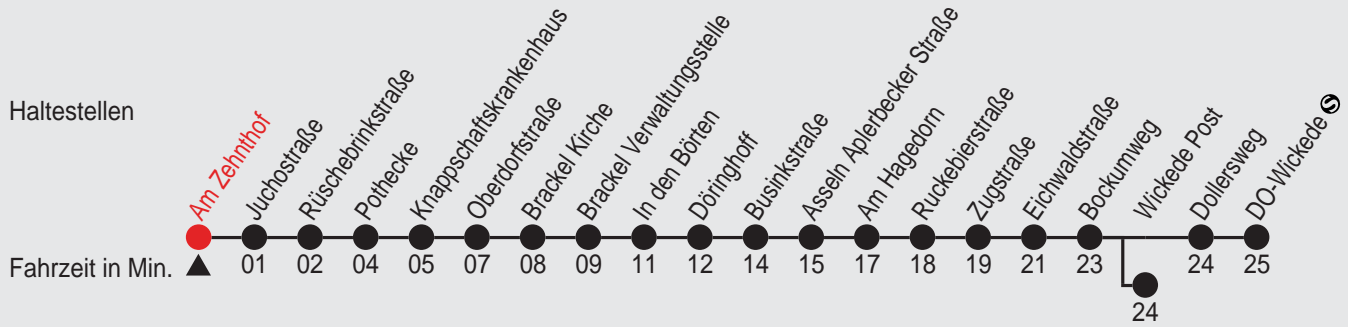

A=bis Westentor

Fahrplan

DSW21

Gültig ab 20.06.2011

Alle Angaben ohne Gewähr

29/ Am Zehnthof 36003W.r11 H

U43

Richtung: DO-Wickede Ⓢ